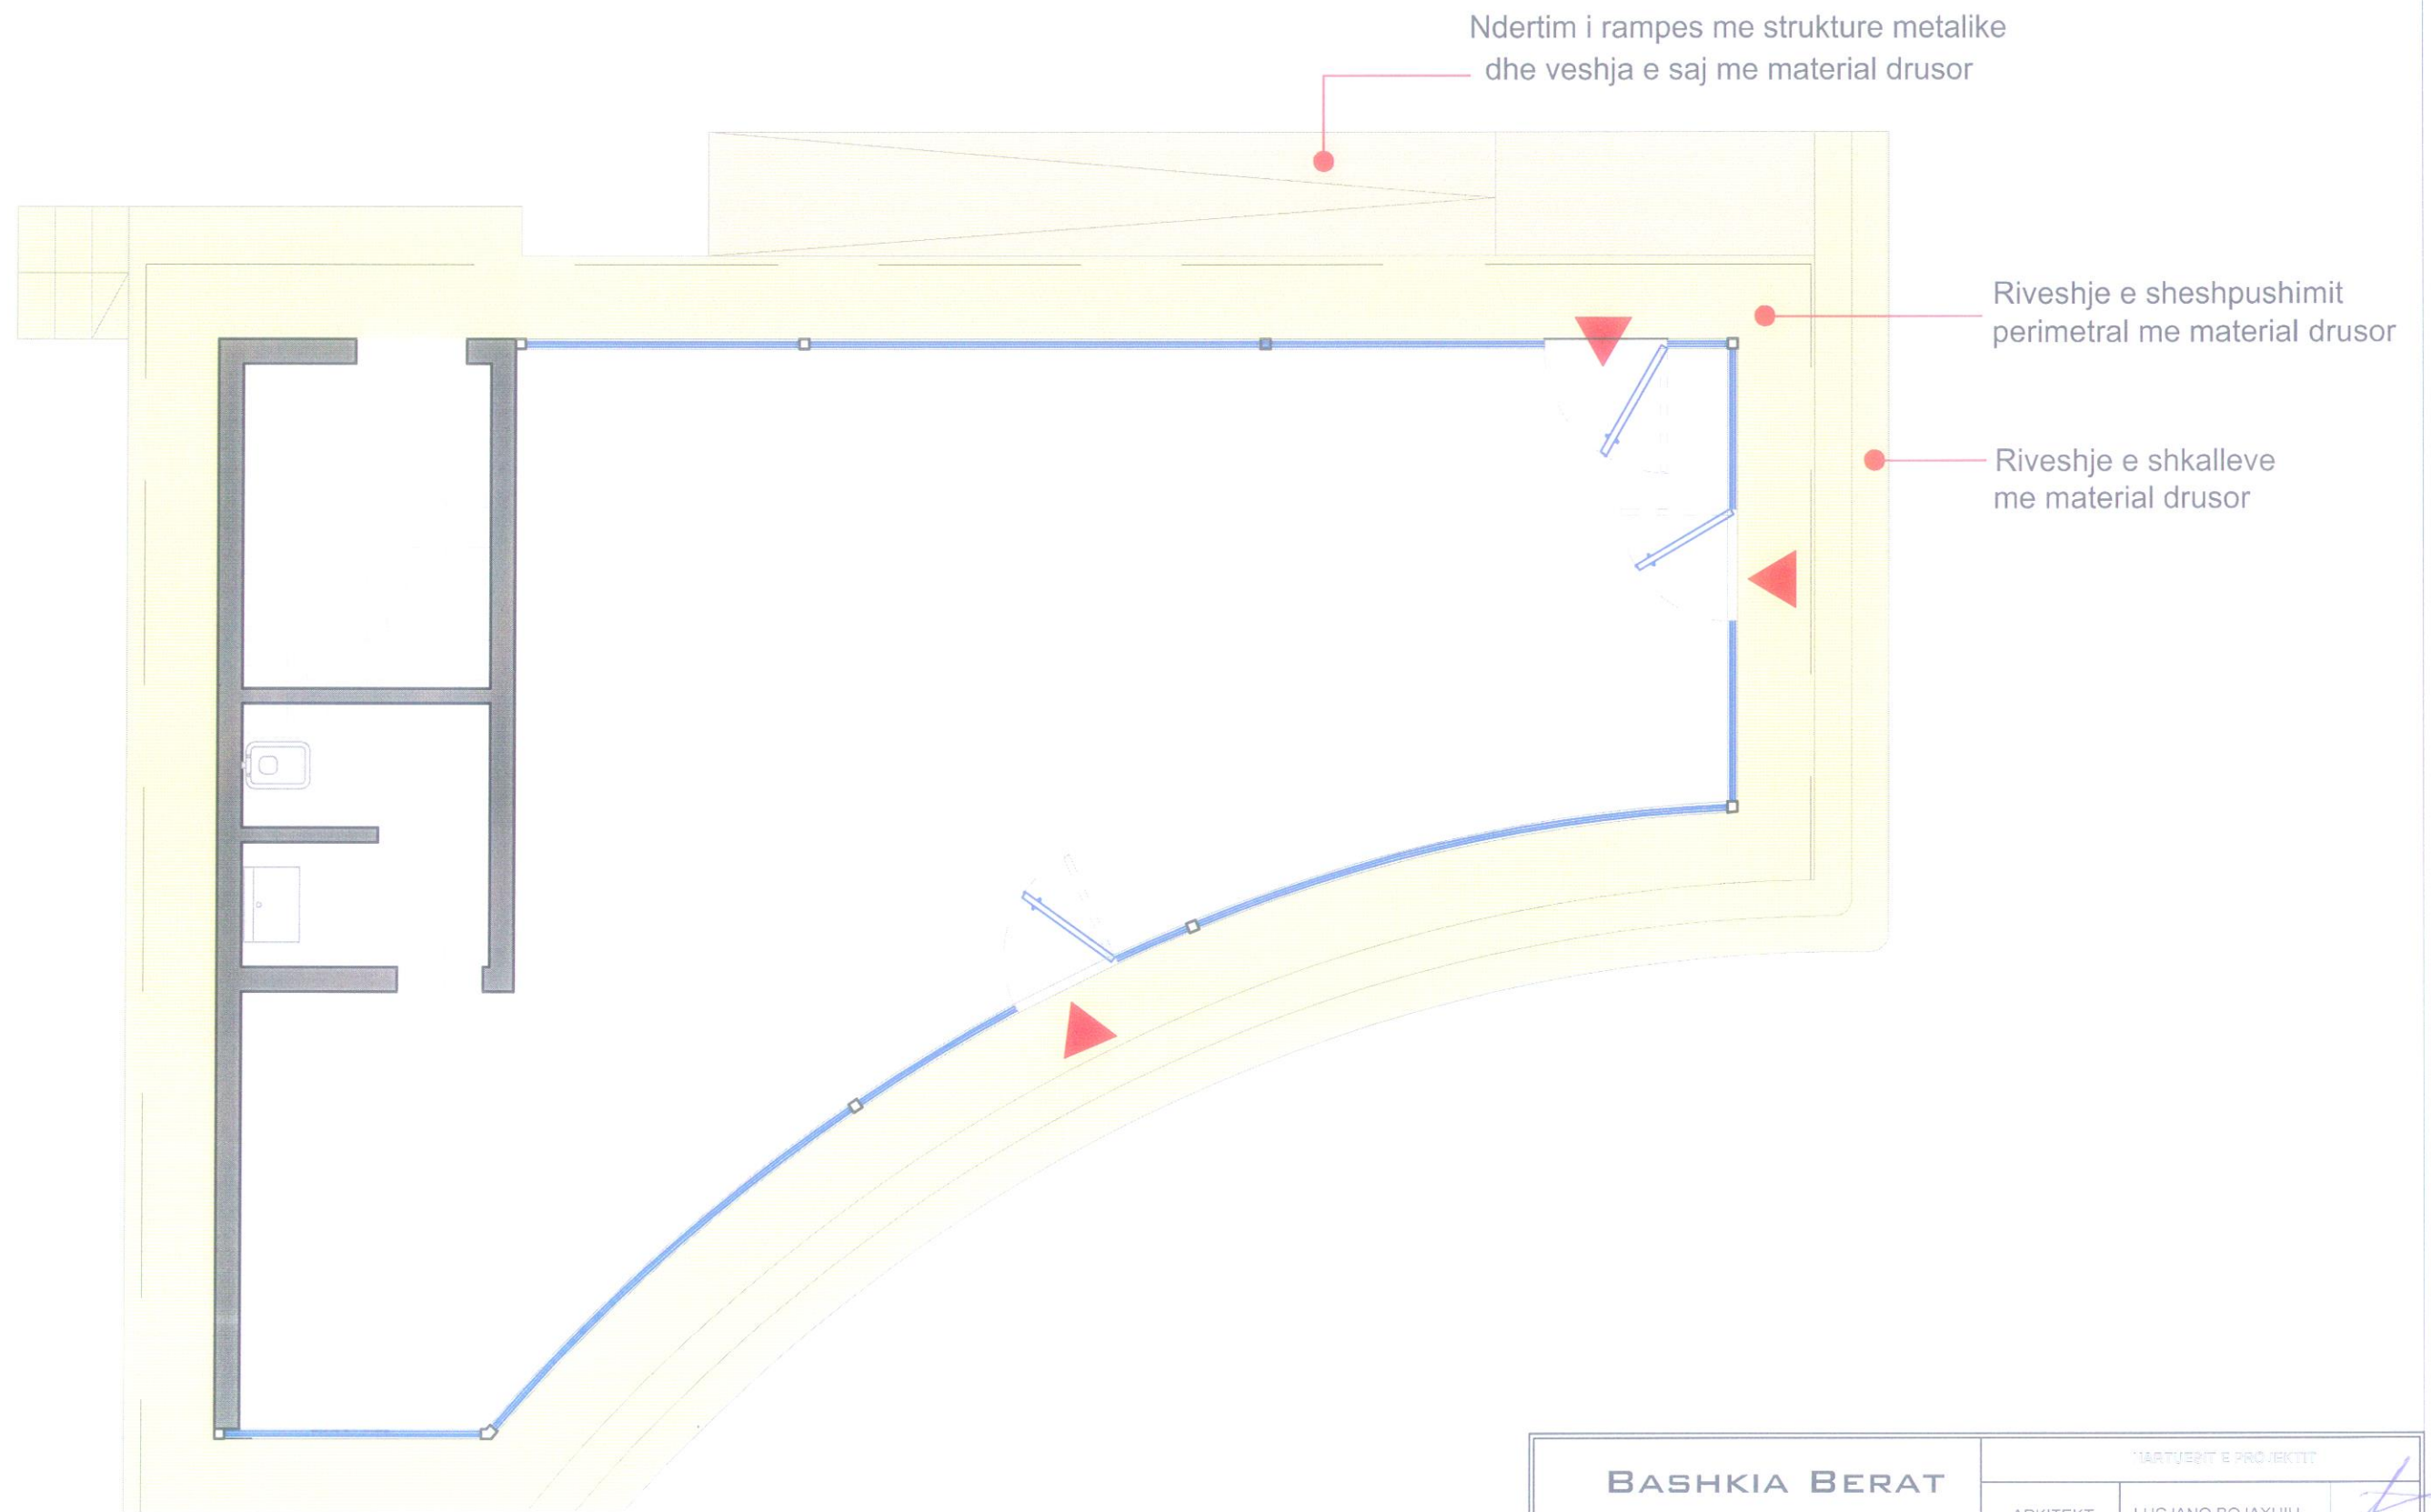

PLANI KATI PERDHE PROPOZIM SH 1:100

BASHKIA BERAT	MARTËSIT E PROJEKTT		
	ARKITEKT	LUCJANO BOJAXHIU	
ZYRE DHE QENDER TURISTIKE PER TE GJITHE	ARKITEKT	FRENCI CECA	
	ARKITEKT	ERGIS SENKA	
EMERTIMI I FLETES : PLANI I KATIT PERDHE PROPOZIM	ING.	ROLINDA VELIU	
	GUSHT 2021	FLETA NR.11	SHK.1:100