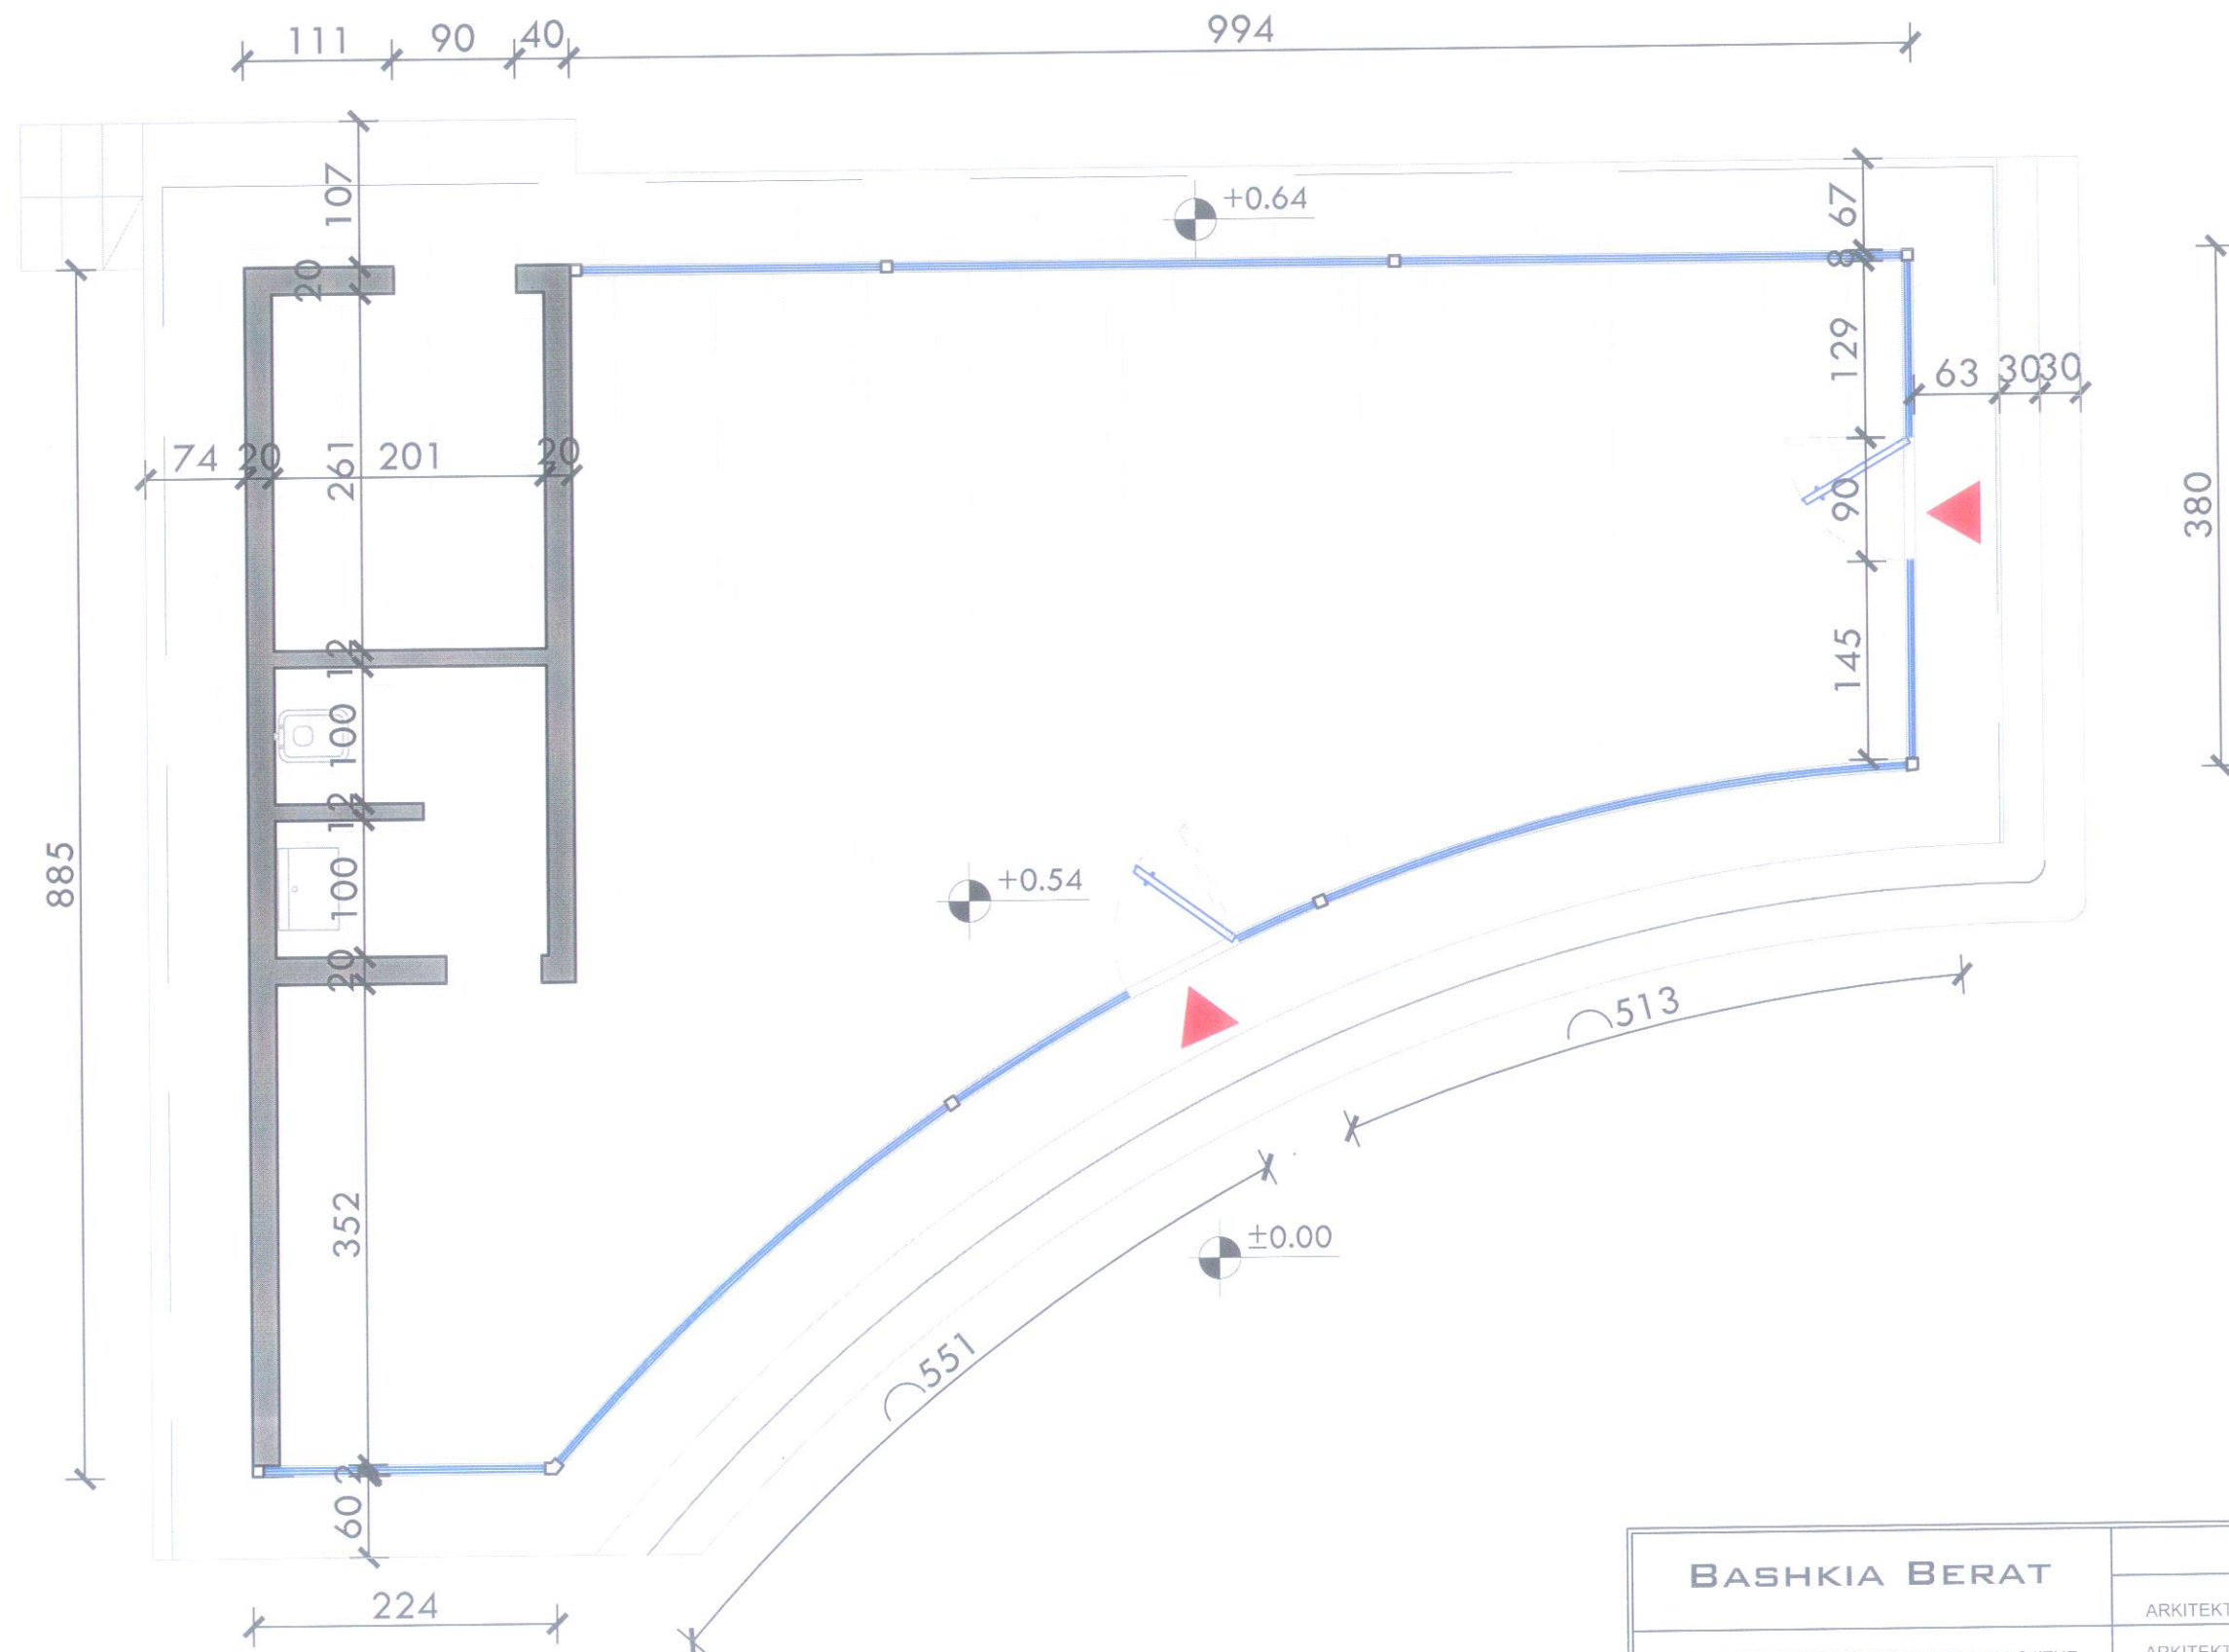

PLANI KATI PERDHE EKZISTUES SH 1:100

BASHKIA BERAT		HARTUERIT E PROJEKTTIT			
		ARKITEKT	LUCJANO BOJAXHIU		
ZYRE DHE QENDER TURISTIKE PER TE GJITHE	ARKITEKT	FRENCI CECA			
	ARKITEKT	ERGIS SENKA			
EMERTIMI I FLETES : PLANI I KATIT PERDHE EKZISTUES	ING.	ROLINDA VELIU	SHK. 1:100		
	GUSHT 2021	FLETA NR.3