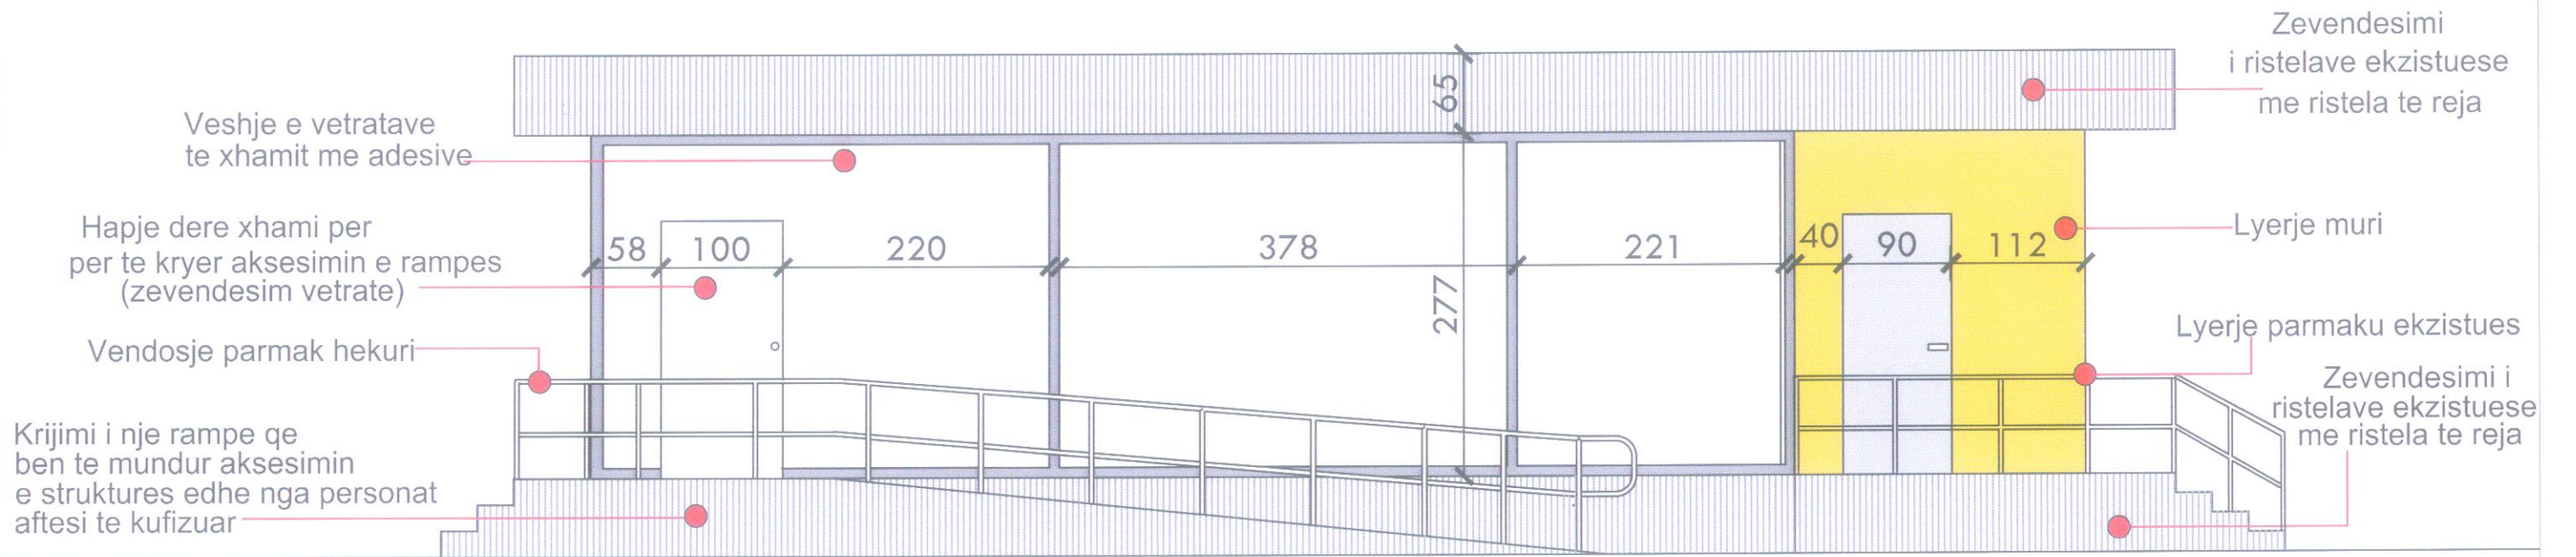

FASADA PERENDIMORE SH 1:100

BASHKIA BERAT	KARTUESIT E PROJEKTT	
	ARKITEKT	LUCJANO BOJAXHIU
ZYRE DHE QENDER TURISTIKE PER TE GJITHE	ARKITEKT	FRENCI CECA
	ARKITEKT	ERGIS SENKA
EMERTIMI I FLETES : FASADA PERENDIMORE	ING.	ROLINDA VELIU
	GUSHT 2021	FLETA NR.7
		SHK.1:100