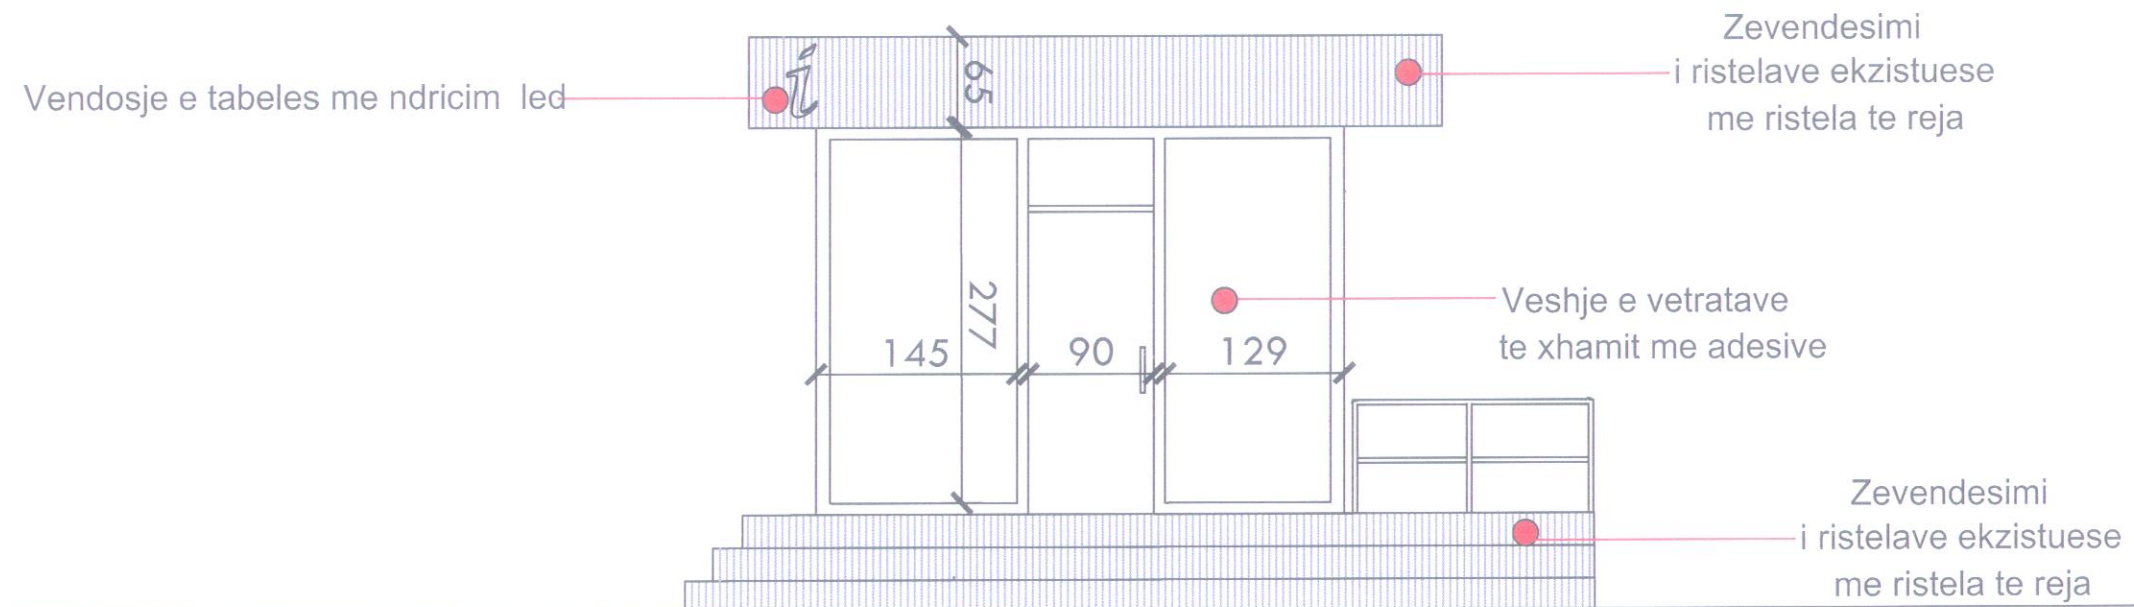

FASADA VERIORE SH 1:100

BASHKIA BERAT	MANTUERTI E PROJEKTI		
	ARKITEKT	LUCJANO BOJAXHIU	<i>[Signature]</i>
ZYRE DHE QENDER TURISTIKE PER TE GJITHE	ARKITEKT	FRENCI CECA	<i>[Signature]</i>
	ARKITEKT	ERGIS SENKA	<i>[Signature]</i>
EMERTIMI I FLETES : FASADA VERIORE	ING.	ROLINDA VELIU	<i>[Signature]</i>
	GUSHT 2021	FLETA NR.9	SHK. 1:100