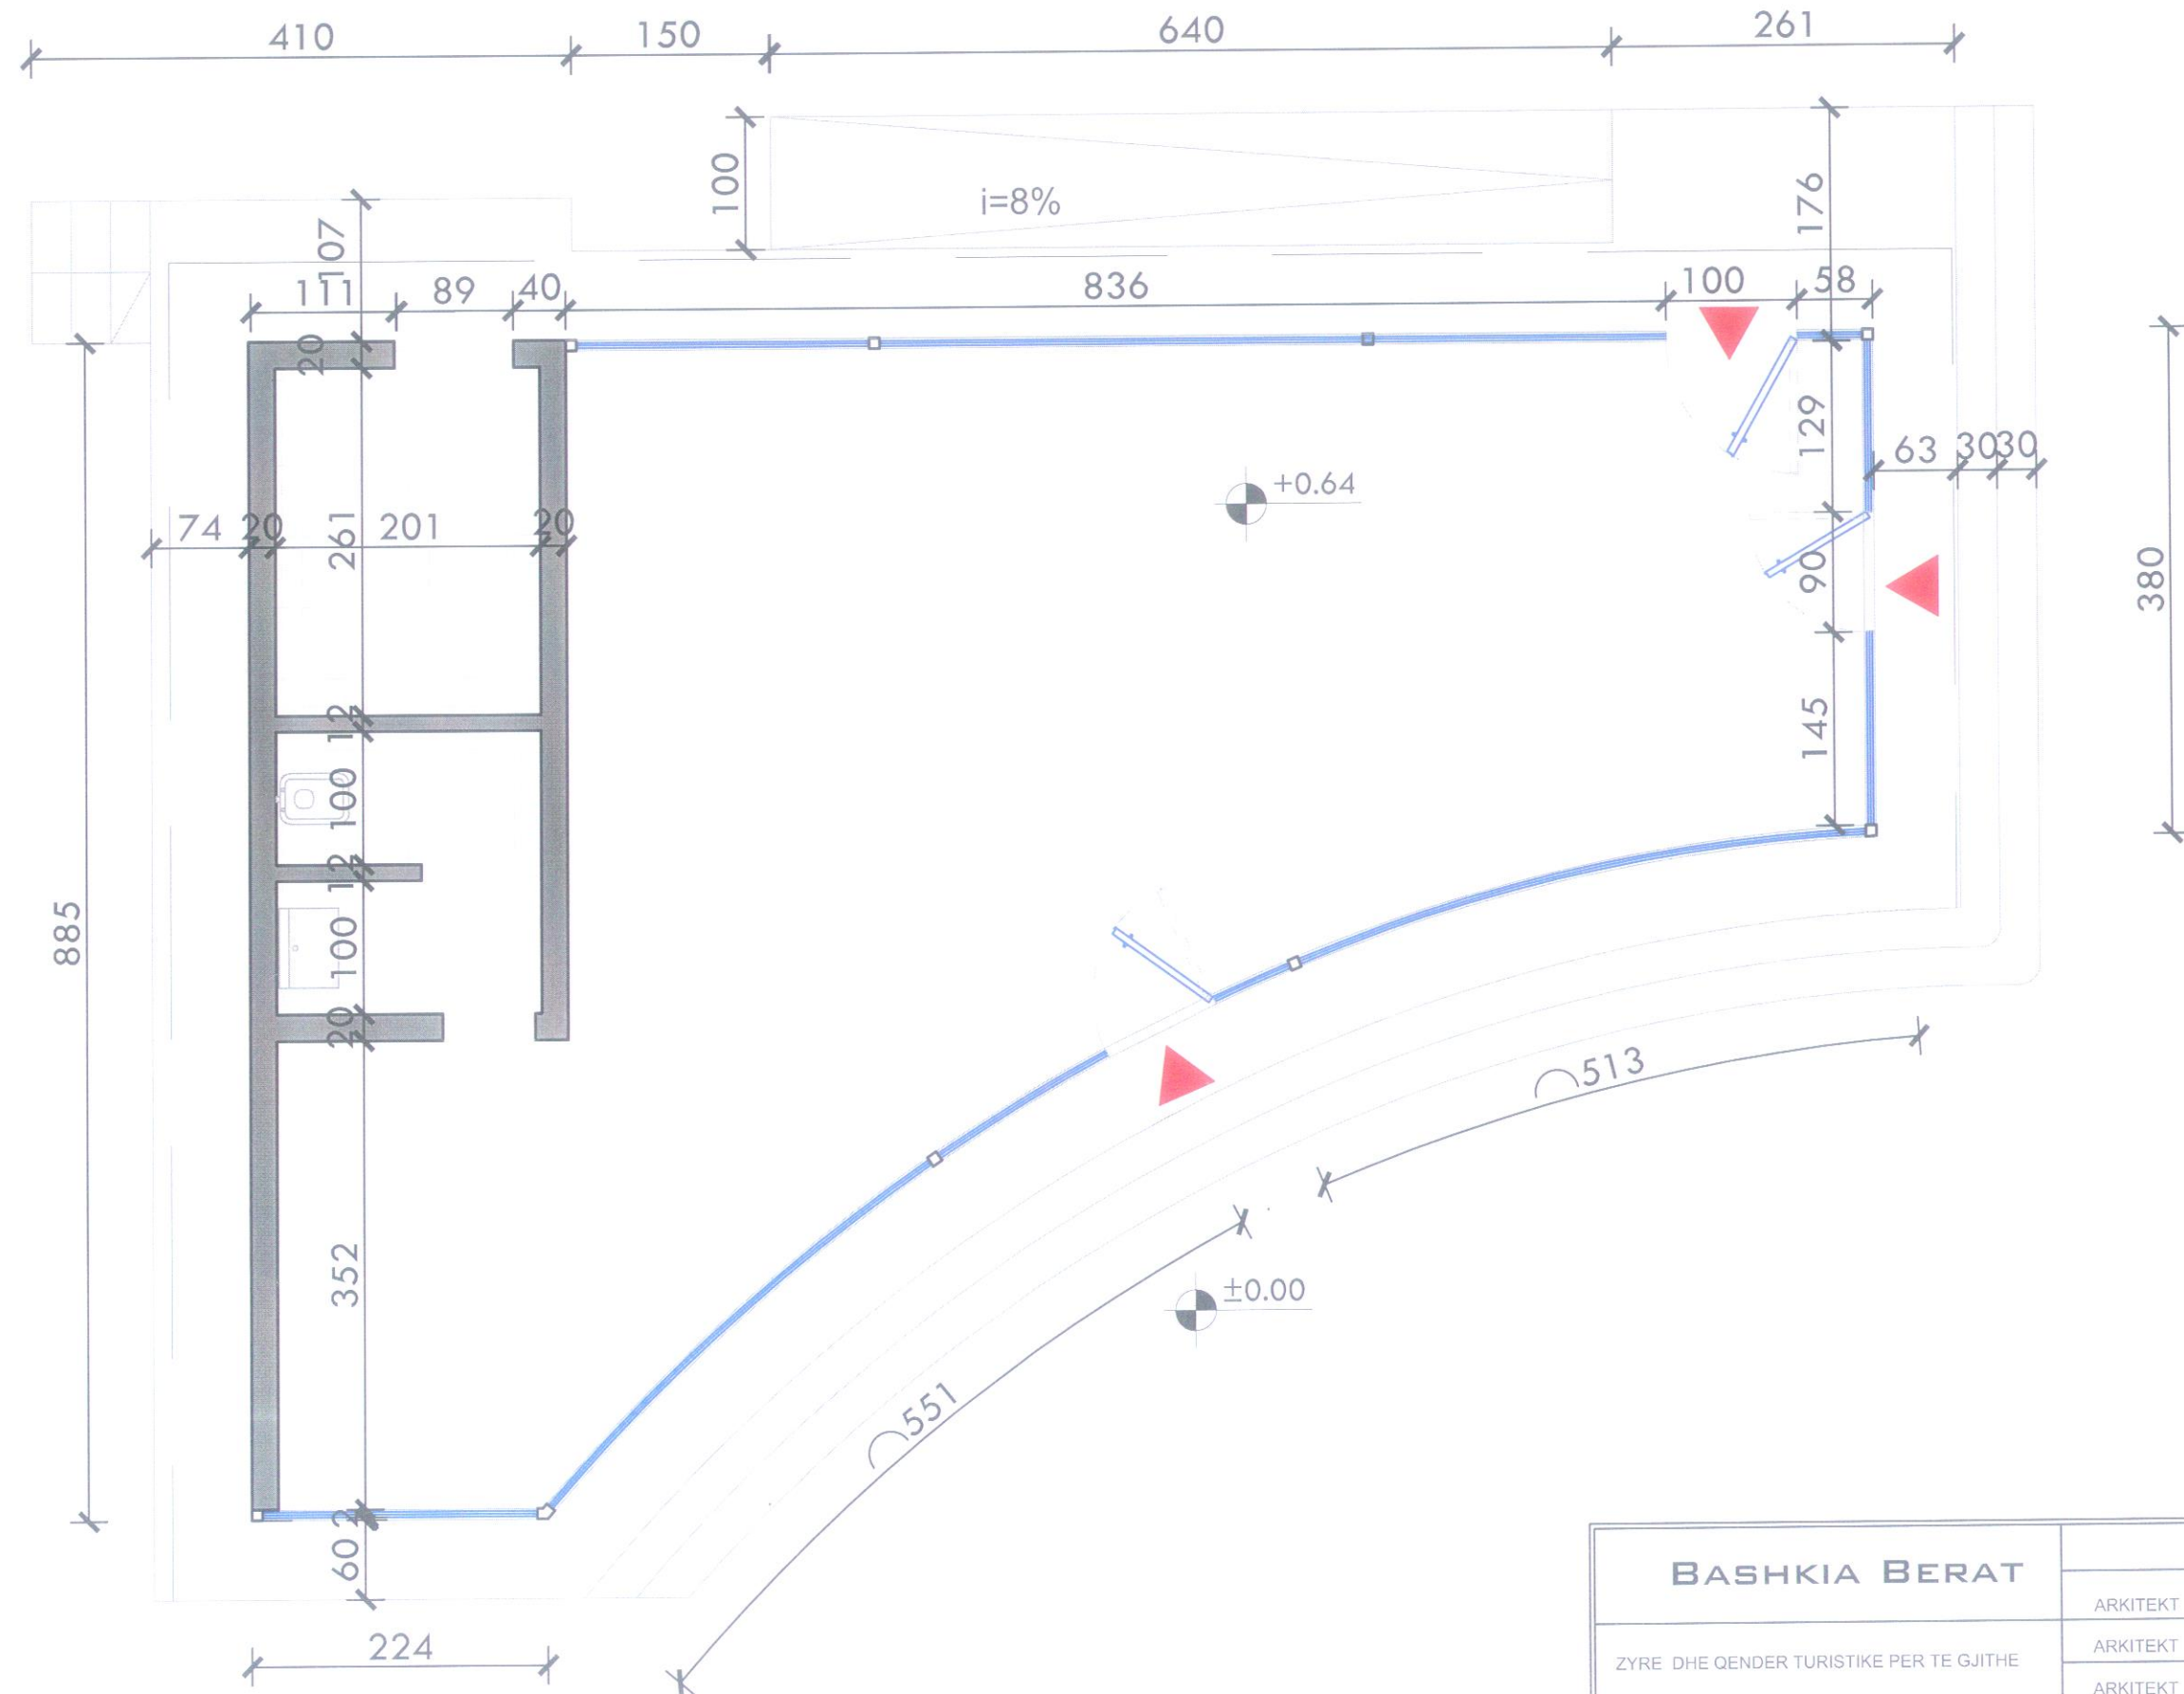

PLANI KATI PERDHE PROPOZIM TEKNIK SH 1:100

BASHKIA BERAT		MARTJEZIT E PROJEKTT	
		ARKITEKT	LUCJANO BOJAXHIU
ZYRE DHE QENDER TURISTIKE PER TE GJITHE		ARKITEKT	FRENCI CECA
		ARKITEKT	ERGIS SENKA
EMERTIMI I FLETES : PLANI I KATIT PERDHE PROPOZIM TEKNIK		ING.	ROLINDA VELIU
		GUSHT 2021	FLETA NR.5
		SHK.1:100