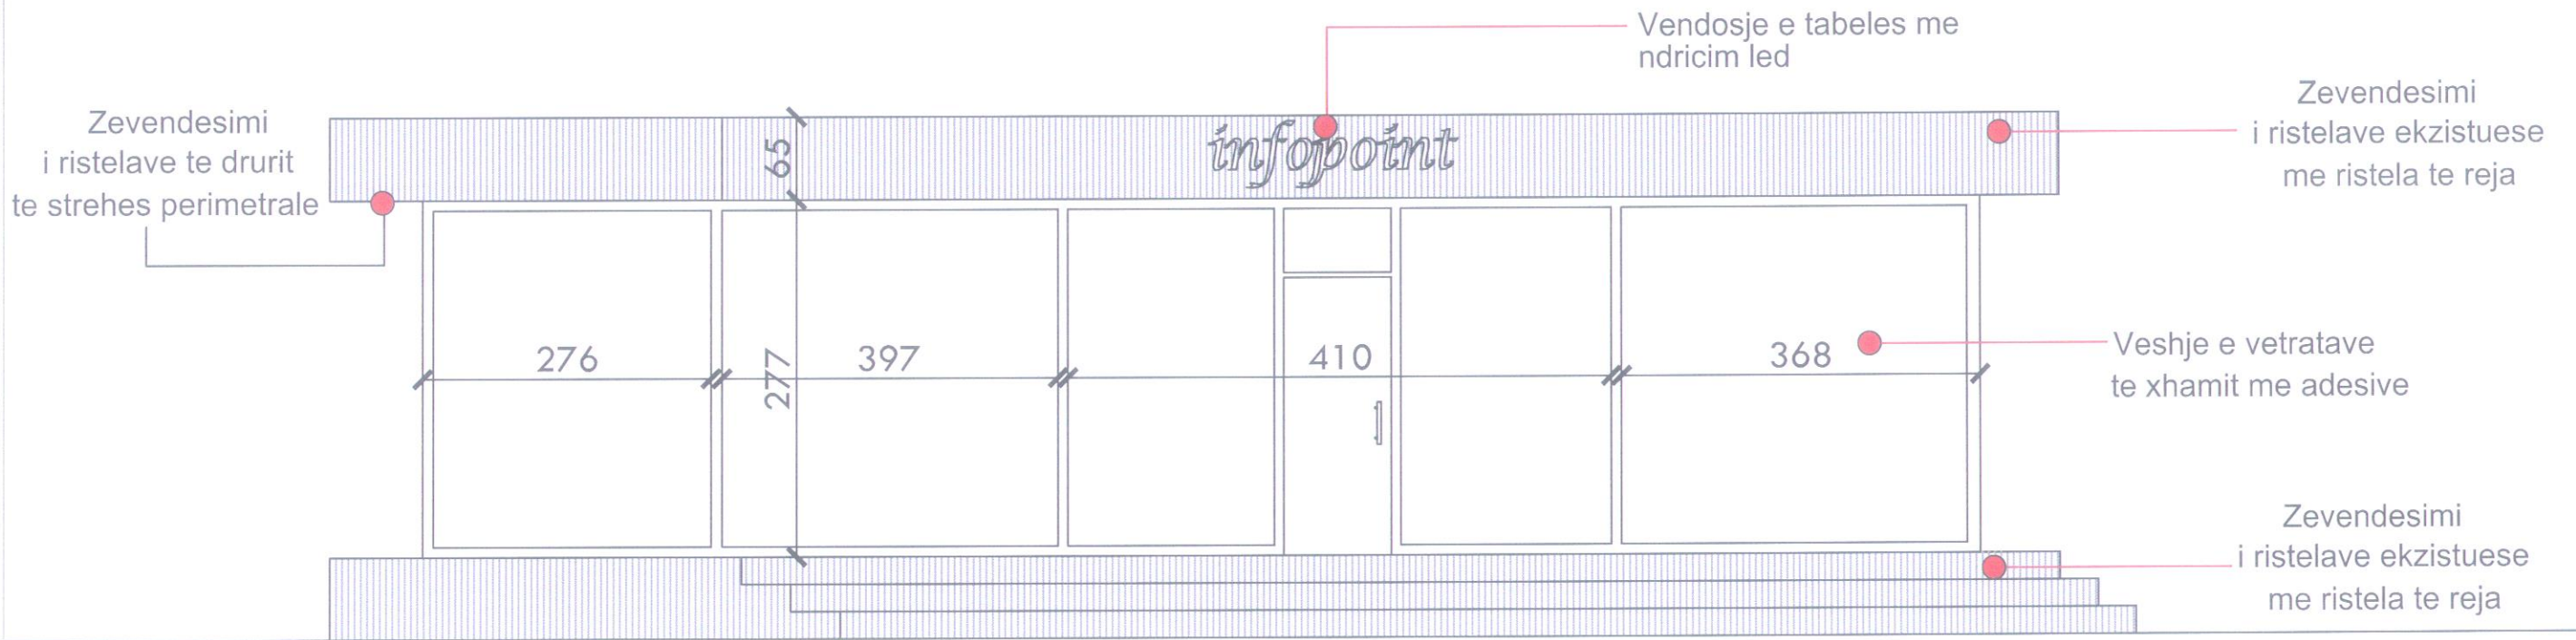

FASADA LINDORE SH 1:100

BASHKIA BERAT	HARTUESIT E PROJEKTIT		
	ARKITEKT	LUCJANO BOJAXHIU	
ZYRE DHE QENDER TURISTIKE PER TE GJITHE	ARKITEKT	FRENCI CECA	
	ARKITEKT	ERGIS SENKA	
EMERTIMI I FLETES : FASADA LINDORE	ING.	ROLINDA VELIU	
	GUSHT 2021	FLETA NR.8	SHK.1:100