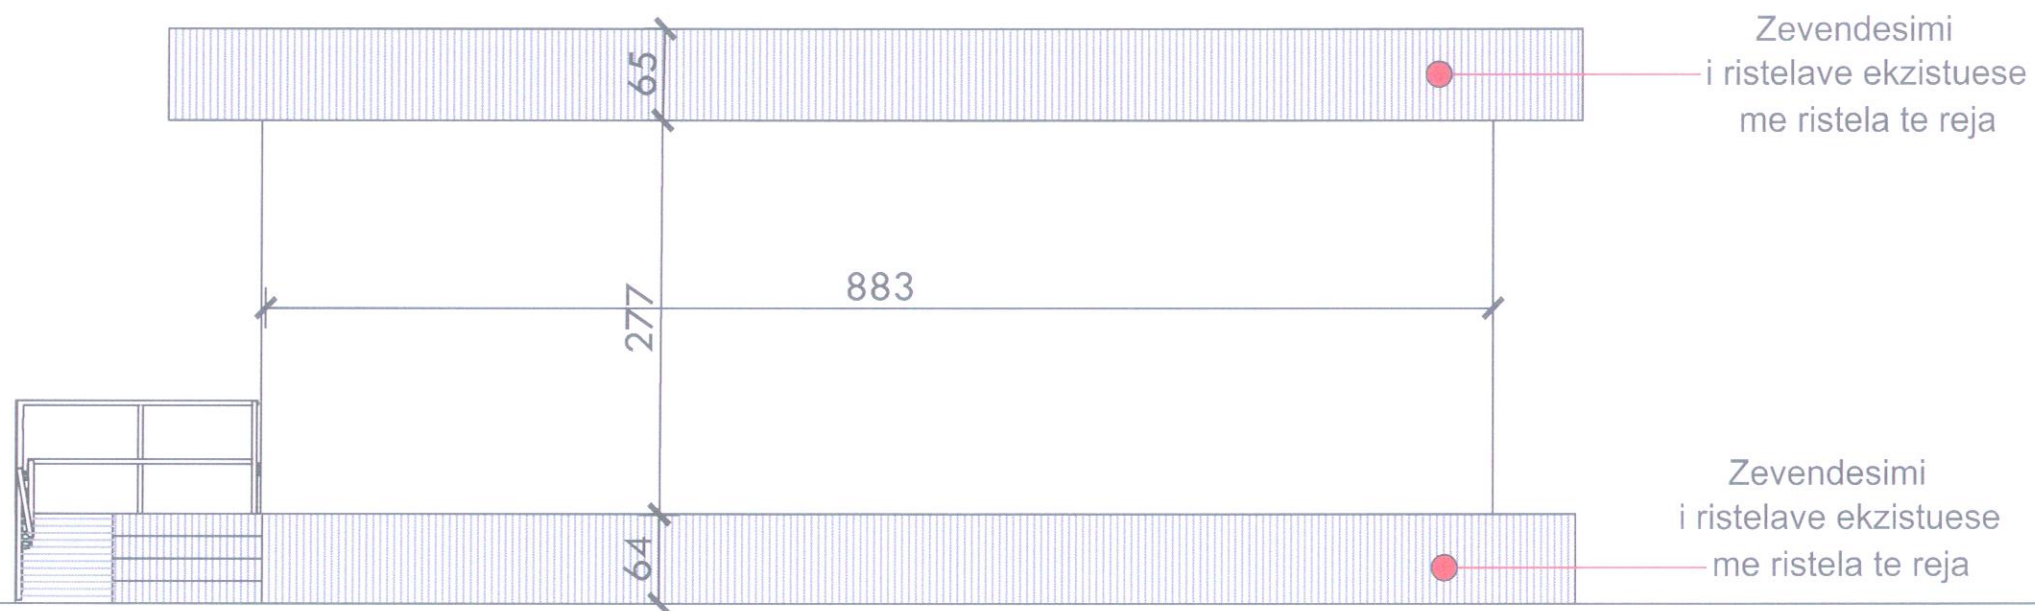

FASADA JUGORE SH 1:100

BASHKIA BERAT	SHARTUESIT E PROJEKTTIT	
	ARKITEKT	LUCJANO BOJAXHIU
ZYRE DHE QENDER TURISTIKE PER TE GJITHE	ARKITEKT	FRENCI CECA
	ARKITEKT	ERGIS SENKA
EMERTIMI I FLETES :FASADA JUGORE	ING.	ROLINDA VELIU
	NENTOR 2020	FLETA NR.10
		SHK.1:100