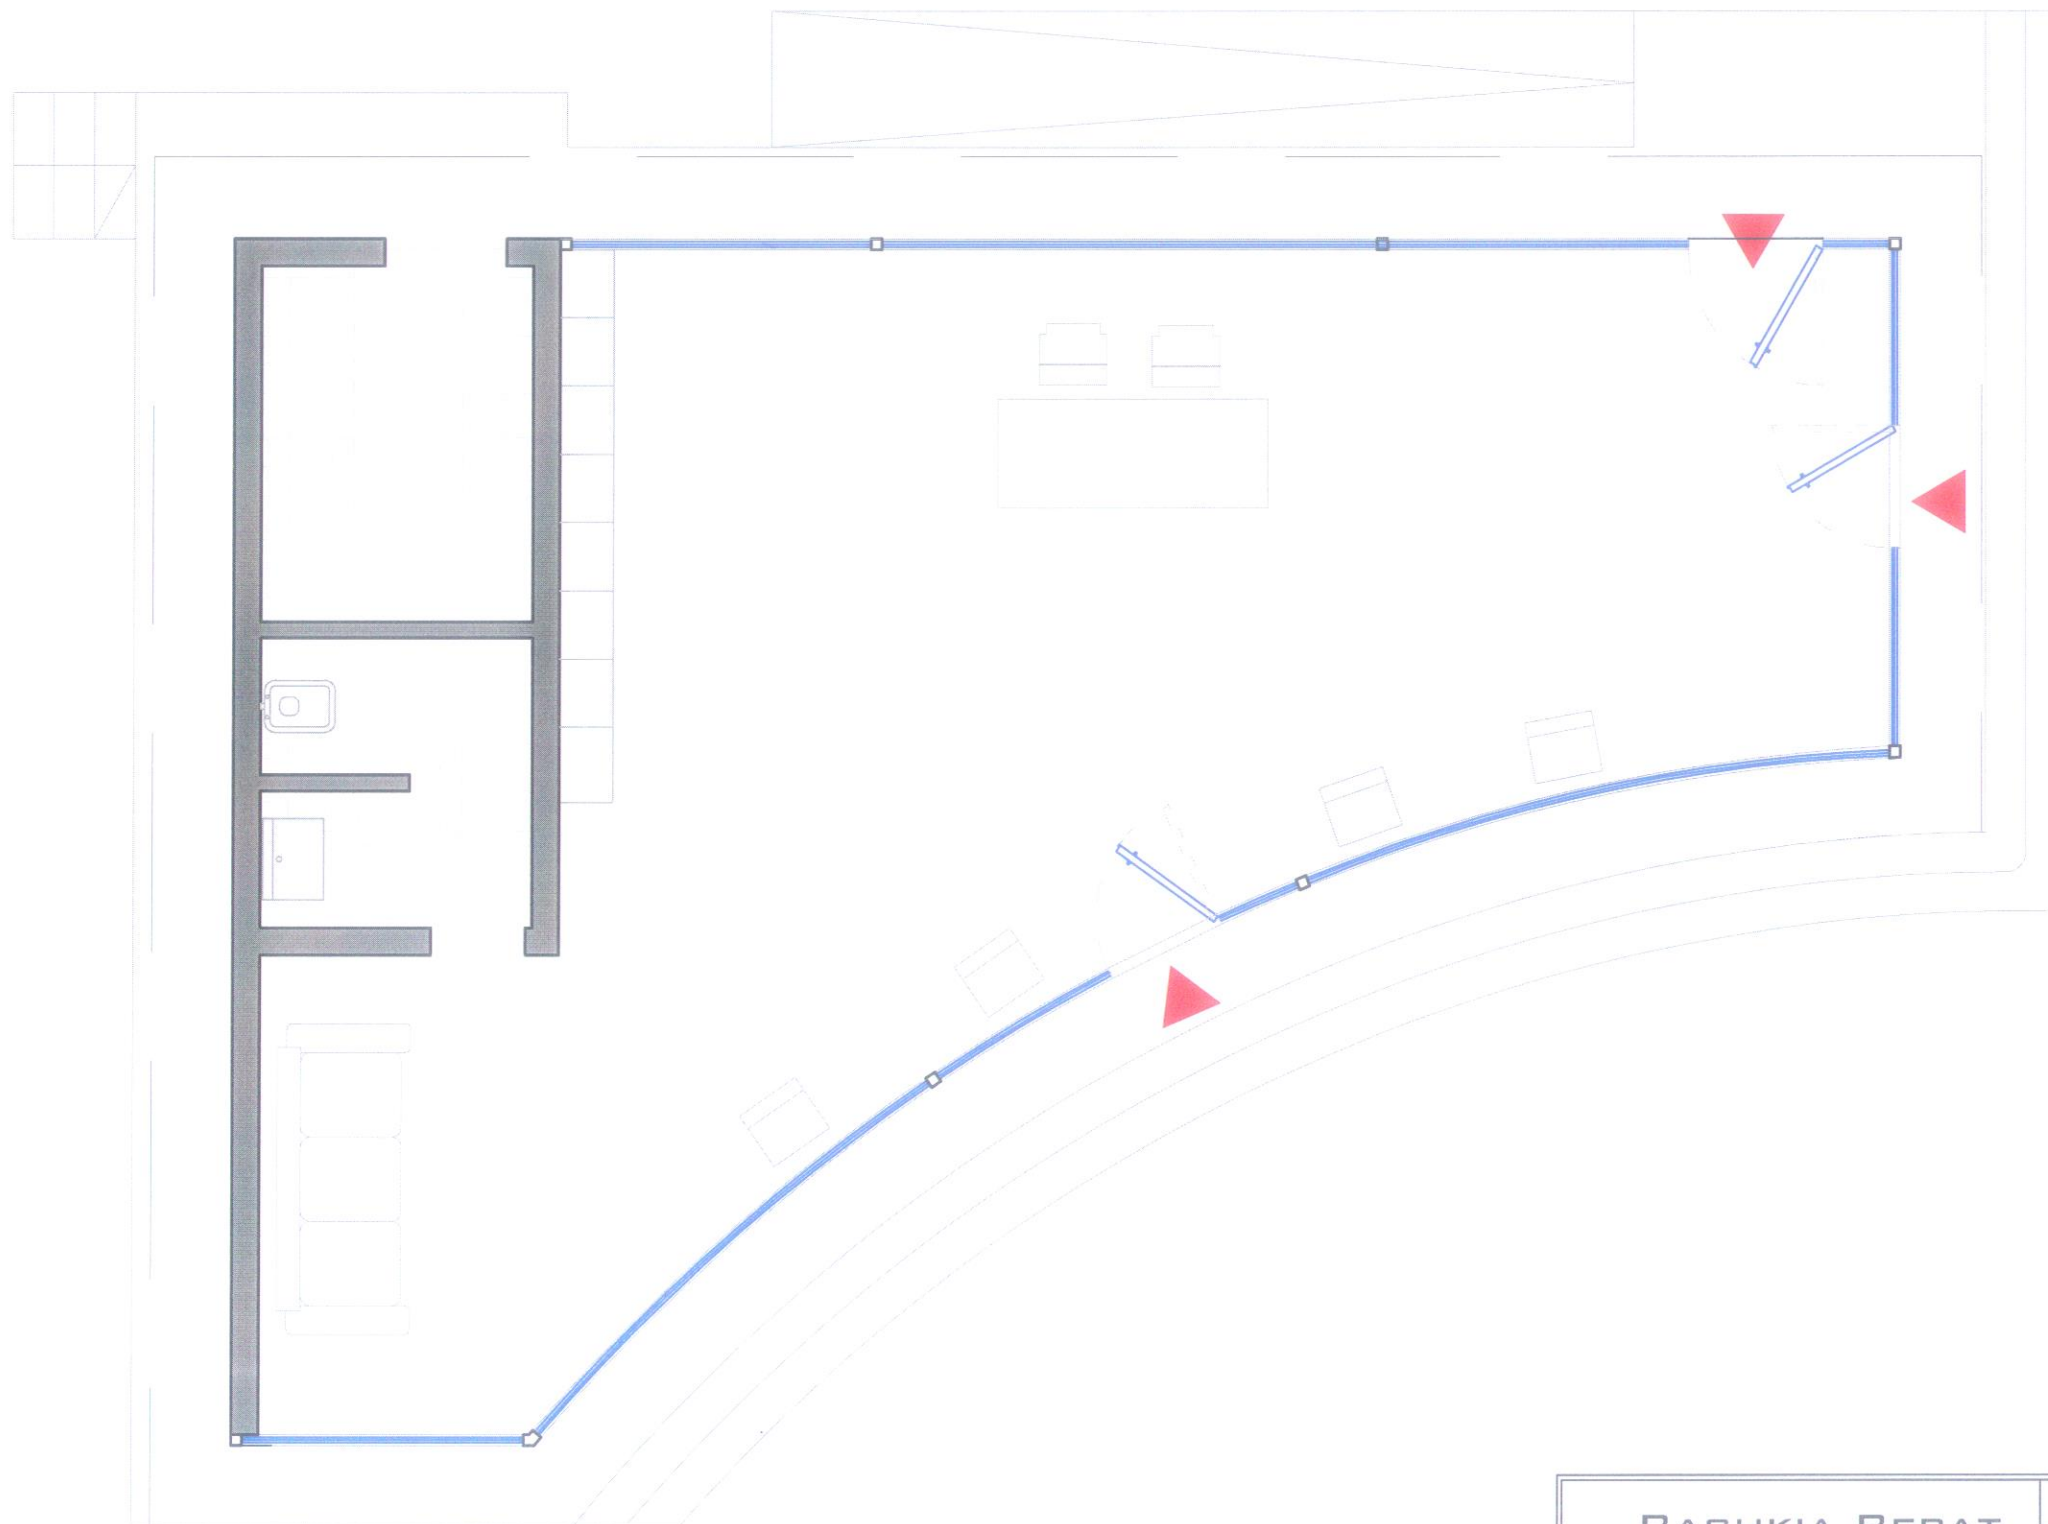

PLANI KATI PERDHE PROPOZIM ME MOBILIM SH 1:100

BASHKIA BERAT		KARTUESIT E PROJEKTT		
		ARKITEKT	LUCJANO BOJAXHIU	
ZYRE DHE QENDER TURISTIKE PER TE GJITHE	ARKITEKT	FRENCI CECA		
	ARKITEKT	ERGIS SENKA		
EMERTIMI I FLETES : PLANI I KATIT PERDHE PROPOZIM ME MOBILIM	ING.	ROLINDA VELIU		
	GUSHT 2021	FLETA NR.6	SHK.1:100