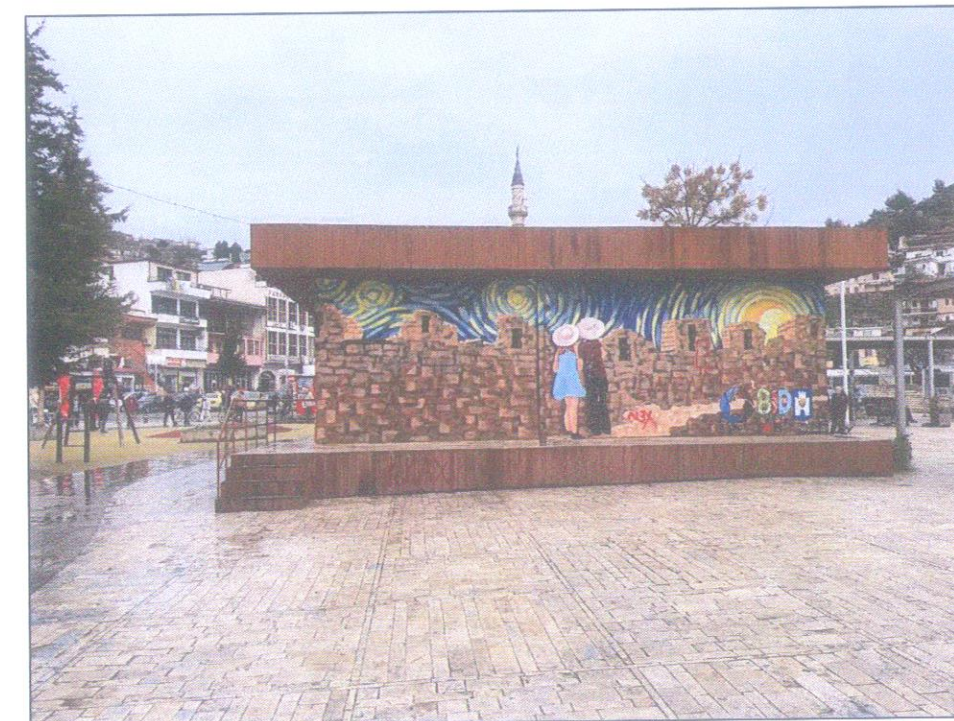

"ZYRE DHE QENDER TURISTIKE PER TE GJITHE"

MIRATOI KRYETARI I BASHKISE:
ERVIN DEMO

*Me manges me parasi
Men kryetar
hucjona Gjergj Demo*

FOTO TE GJENDJES EKZISTUESE

BASHKIA BERAT	PARTISET E PROJEKTT		
	ARKITEKT	LUCJANO BOJAXHIU	<i>[Signature]</i>
ZYRE DHE QENDER TURISTIKE PER TE GJITHE	ARKITEKT	FRENCI CECA	<i>[Signature]</i>
	ARKITEKT	ERGIS SENKA	<i>[Signature]</i>
EMERTIMI I FLETES : PLANI I KATIT PERDHE EKZISTUES	ING.	ROLINDA VELIU	<i>[Signature]</i>
	GUSHT 2021	FLETA NR.1	SHK.1:100

FOTO TE GJENDJES EKZISTUESE

BASHKIA BERAT	PARTIZIET E PROJEKTTIT		
	ARKITEKT	LUCJANO BOJAXHIU	
ZYRE DHE QENDER TURISTIKE PER TE GJITHE	ARKITEKT	FRENCI CECA	
	ARKITEKT	ERGIS SENKA	
EMERTIMI I FLETES : PLANI I KATIT PERDHE EKZISTUES	ING.	ROLINDA VELIU	
	GUSHT 2021	FLETA NR.2	SHK.1:100