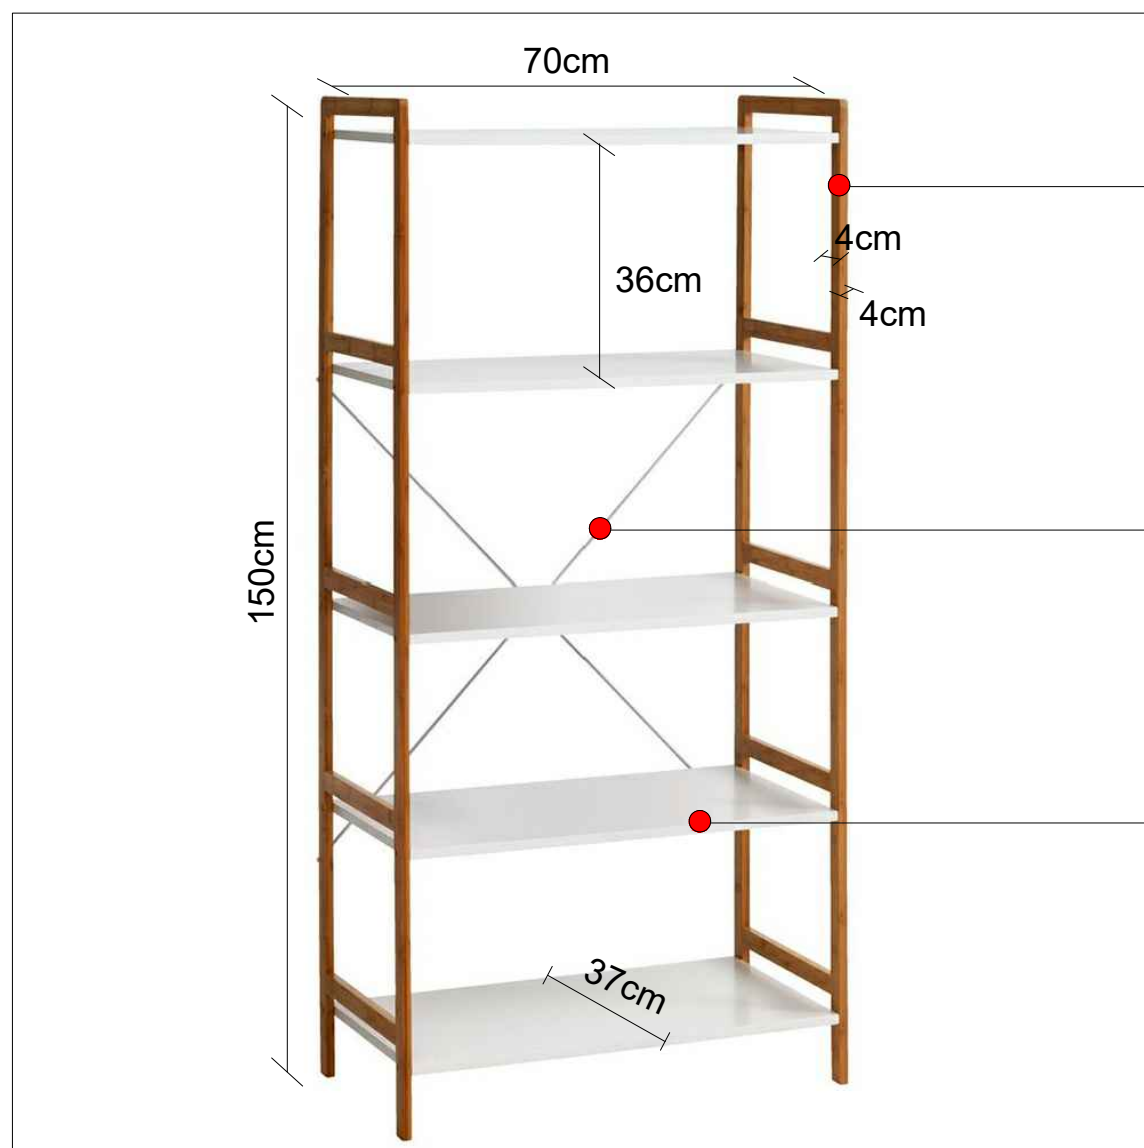

Skede Teknike Raft

Materiali :Bambu 4cm x4cm

Materiali :metal

Materiali :MDF i bardhe

Permasa :Gjeresia:70cm,Lartesia150cm,Thellesia37cm

BASHKIA BERAT	HARTUESIT E PROJEKTTIT		
		ARKITEKT	LUCJANO BOJAXHIU
PUNIME INFRASTRUKTURE DHE RINOVIM I HAPESIRAVE TE QENDRES SE AGROBIZNESIT NE KUADER TE PROJEKTTIT "OLIVE CULTURE"	ARKITEKT	FRENCI CECA	
EMERTIMI I FLETES : SKEDA TEKNIKE RAFT	NENTOR 2020	FLETA NR.5	